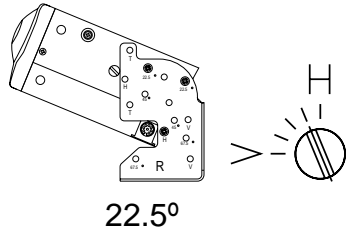

- Top view: 103.5 (height), 230 (width), 112.8 (depth)
- Front view: 103.5 (height), 230 (width), 112.8 (depth), 103.7 (width of front panel)
- Side view: 103.5 (height), 112.8 (depth), 230 (width)
- Bottom view: 103.5 (height), 112.8 (depth), 230 (width)

Labels: RESET, EJECT

**HORIZONTAL**

**22.5°**

**45°**

**67.5°**

**VERTIKAL**

**TOP**

**CD-WECHSLER**

**DIN-BUCHSE**

PIN NO.	SPEC.
1	R-CH
2	CD-GN
3	BUS
4	B+
5	D-GND
6	NC
7	L-CH
8	A-GND

**RÜCKSEITE DES RADIOS**

**AUFKLEBERSEITE NACH OBEN**

Dimensions shown in drawings: 103.5, 112.8, 142.1, 270, 139.9, 103.7, 103.2, 133.2, 133.2, 119, 62.5, 46, 112.8, 142.1, 270, 62, 112.8, 142.1, 270, 62.

Labels: **RESET**, **EJECT**

POSITION HORIZONTALE

22.5°

45°

67.5°

POSITION VERTICALE

TOP

CHANGEUR DE CD