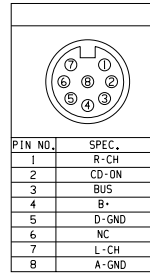

CONNETTORE DIN

CAMBIATORE DI CD