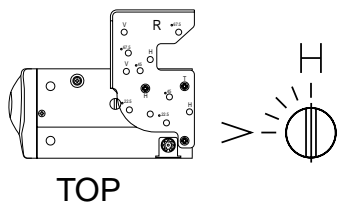

TOP

CONNETTORE DIN

CAMBIATORE DI CD

PIN NO.	SPEC.
1	R-CH
2	CD-GN
3	BUS
4	B+
5	D-GND
6	NC
7	L-CH
8	A-GND

RETRO DELLA RADIO

LATO DELLA TARGHETTA VERSO L'ALTO

RESET EJECT