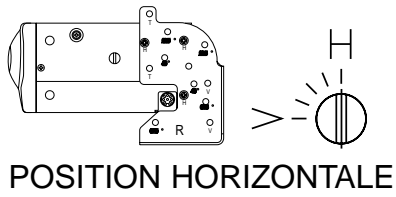

**DIN-BUCHSE**

PIN NO.	SPEC.
1	R-CH
2	CD-GN
3	BUS
4	B+
5	D-GND
6	NC
7	L-CH
8	A-GND

**RÜCKSEITE DES RADIOS**

**AUFKLEBERSEITE NACH OBEN**

Dimensions shown in drawings: 103.5, 112.8, 142.1, 270, 139.9, 103.7, 103.2, 133.2, 133.2, 119, 62.5, 46, 112.8, 142.1, 270, 62, 112.8, 142.1, 270, 62.

Labels: **RESET**, **EJECT**

POSITION HORIZONTALE

22.5°

45°

67.5°

POSITION VERTICALE

TOP

CHANGEUR DE CD