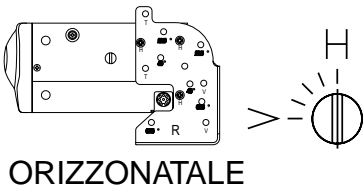

ORIZZONATALE