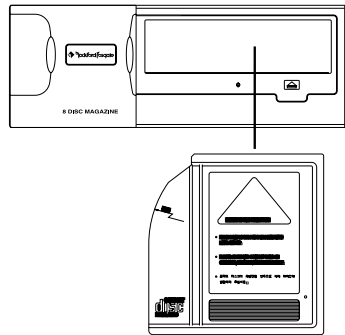

VERTICALE

TOP

CONNETTORE DIN

CAMBIATORE DI CD

PIN NO.	SPEC.
1	R-CH
2	CD-GN
3	BUS
4	B+
5	D-GND
6	NC
7	L-CH
8	A-GND

RETRO DELLA RADIO

LATO DELLA TARGHETTA VERSO L'ALTO

RESET EJECT