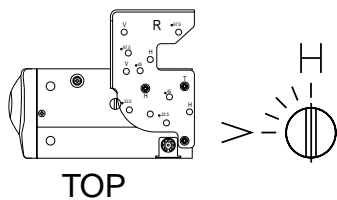

Labels: **RESET**, **EJECT**

POSITION HORIZONTALE

22.5°

45°

67.5°

POSITION VERTICALE

TOP

CHANGEUR DE CD