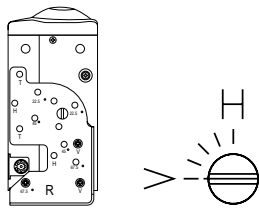

Labels: **RESET**, **EJECT**

POSITION HORIZONTALE

22.5°

45°

67.5°

POSITION VERTICALE

TOP

CHANGEUR DE CD